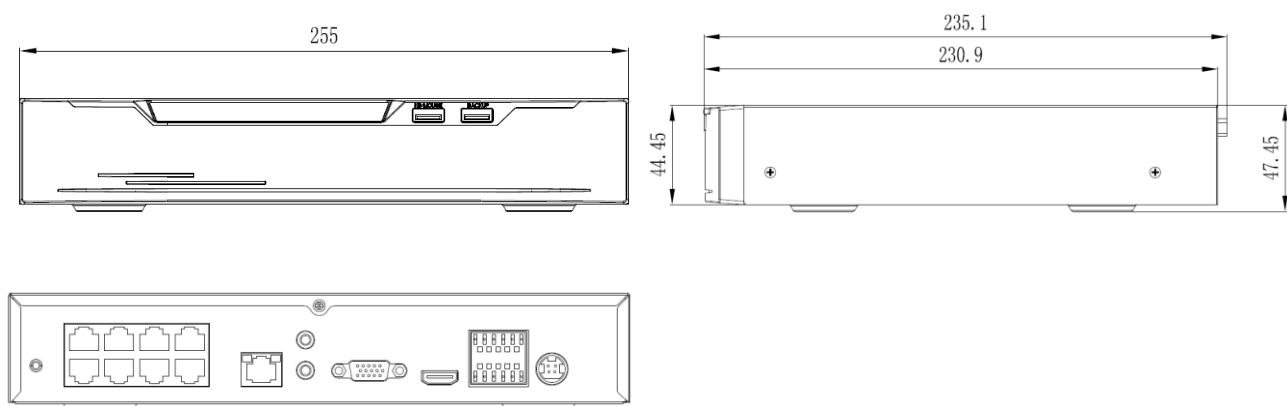

应用场景

适合于中小型监控场所，如园区、小区、企业、矿场、码头、金融、司法、平安城市等安全监控场所。

参数规格

音视频输入	
IPC 接入路数	8 路
IPC 接入带宽	56Mbps（主码流 48Mbps，子码流 8Mbps）
视频输出带宽	64Mbps
HDMI 输出	HDMI 分辨率：3840x2160, 1920x1080, 1440x900, 1280x1024
VGA 输出	VGA 分辨率：1920x1080, 1440x900, 1280x1024
音频	1 进 1 出，线性音频，支持语音对讲
音视频特性	
视频格式	H.265/H.264 自适应
视频分辨率	8MP/6MP/5MP/4MP/3MP/1080P/720P/D1
视频解码能力	1 路 8MP/4 路 1080P/8 路 D1
音频格式	G.711、G.726
硬盘特征	
SATA 接口	1 个 SATA 接口
单盘容量	支持 500GB/1TB/2TB/3TB/4TB/5TB/6TB/8TB 等容量硬盘
网络特性	
网络协议	IPv4/IPv6、RTSP/RTP/RTCP、TCP/UDP、HTTPS、DHCP、DNS、DDNS、PPPoE、UPnP、SMTP、NTP、802.1x、FTP
集成特性	ONVIF、CGI、SDK、GB28181（需定制）
DDNS	no_ip/autodns/dyndns/3322
UPnP	自动/手动
P2P	支持手动开启/关闭

IP 过滤	支持黑/白名单
升级维护	支持 WEB 升级、重启、恢复出厂设置
最大访问量	8 个
功能特性	
分割预览	1、4、9 多画面分割预览，支持轮巡
同步回放	支持 1 路 8Mp/4 路 1080P/8 路 D1 同步回放
IP 过滤	支持黑/白名单
报警联动	支持 I/O 报警、移动侦测、视频丢失、智能分析等多种报警方式，可联动本地开关量输出、蜂鸣器报警、邮件发送、云台控制、通道录像、推送平台、APP 等
接口特性	
网络接口	1 个 RJ45，10/100 自适应以太网口
POE 口	8 个 10/100M POE 网口，支持 IEEE802.3af 标准
报警接口	8 路报警输入，1 路报警输出，I/O 开关量
音频接口	1 进 1 出，线性音频，支持语音对讲
USB 接口	前面板 2 个 USB2.0
物理特性	
安装方式	桌面式安装
电源	DC48V
功耗	<80W（不含硬盘）
工作温度	-10℃~45℃
工作湿度	10%~90% RH（无凝结）
尺寸（mm）	1U 机箱，255（长）x235（宽）x47.5（高）
重量	1Kg（不含硬盘）

尺寸（单位：mm）/接口图

- 1) 10/100M POE 口 2) RJ45, 10/100 自适应以太网口 3) 音频输入输出接口 4) VGA 输出 5) HDMI 输出
6) 报警接口 7) 电源接口